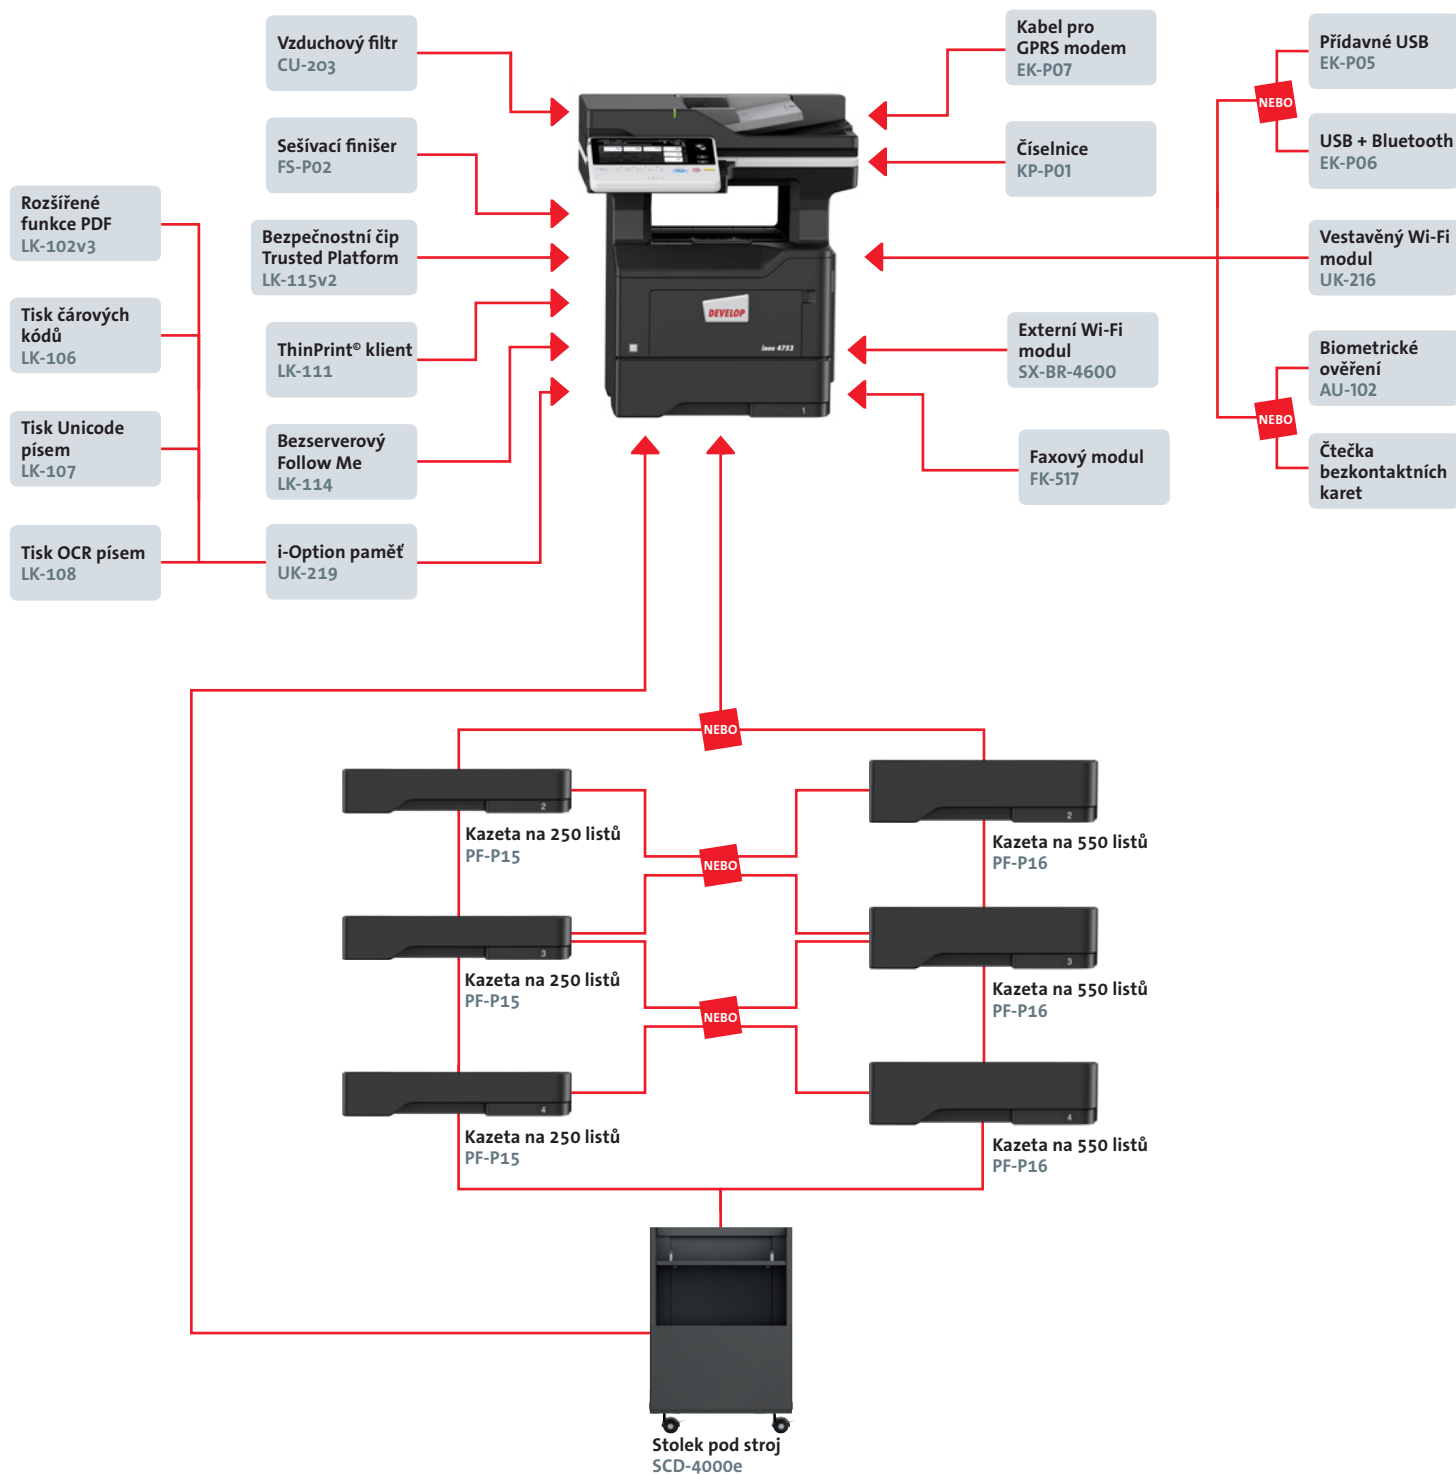

DEVELOP

Dynamická rovnováha

www.develop.cz

ineo 4752

- > Černobílá multifunkce A4
- > Až 47 str/min

Možnosti dokončování

ineo 4752

Multifunkční zařízení A4 s rychlostí 47 str/min černobíle. Standardně tiskový řadič Emperon™ s podporou PCL, PostScript a XPS. Kapacita papíru 550 listů a 100 listů boční vstup. Standardně automatický jednorůchodový podavač originálů a jednotka pro oboustranný tisk. 2 GB paměti, 250 GB pevný disk a Gigabit Ethernet.

PF-P15 kazeta na papír	A5–A4, 250 listů, 60–120 g/m ² ; lze přidat až 3 tyto kazety
PF-P16 kazeta na papír	A5–A4, 550 listů, 60–120 g/m ² ; lze přidat až 3 tyto kazety
SCD-4000e stolek pod stroj	úložný prostor pro tisková média a jiné materiály
FS-P02 sešívací finišer	sešívání až 20 listů v rohu
FK-517 faxový modul	Super G3 fax, funkce digitálního faxu
KP-101 číselnice	pro použití místo dotykové obrazovky
EK-P05 USB rozhraní	rozšíření pro připojení USB klávesnice
EK-P06 USB + Bluetooth	rozšíření pro připojení USB klávesnice, Bluetooth pro připojení iOS zařízení