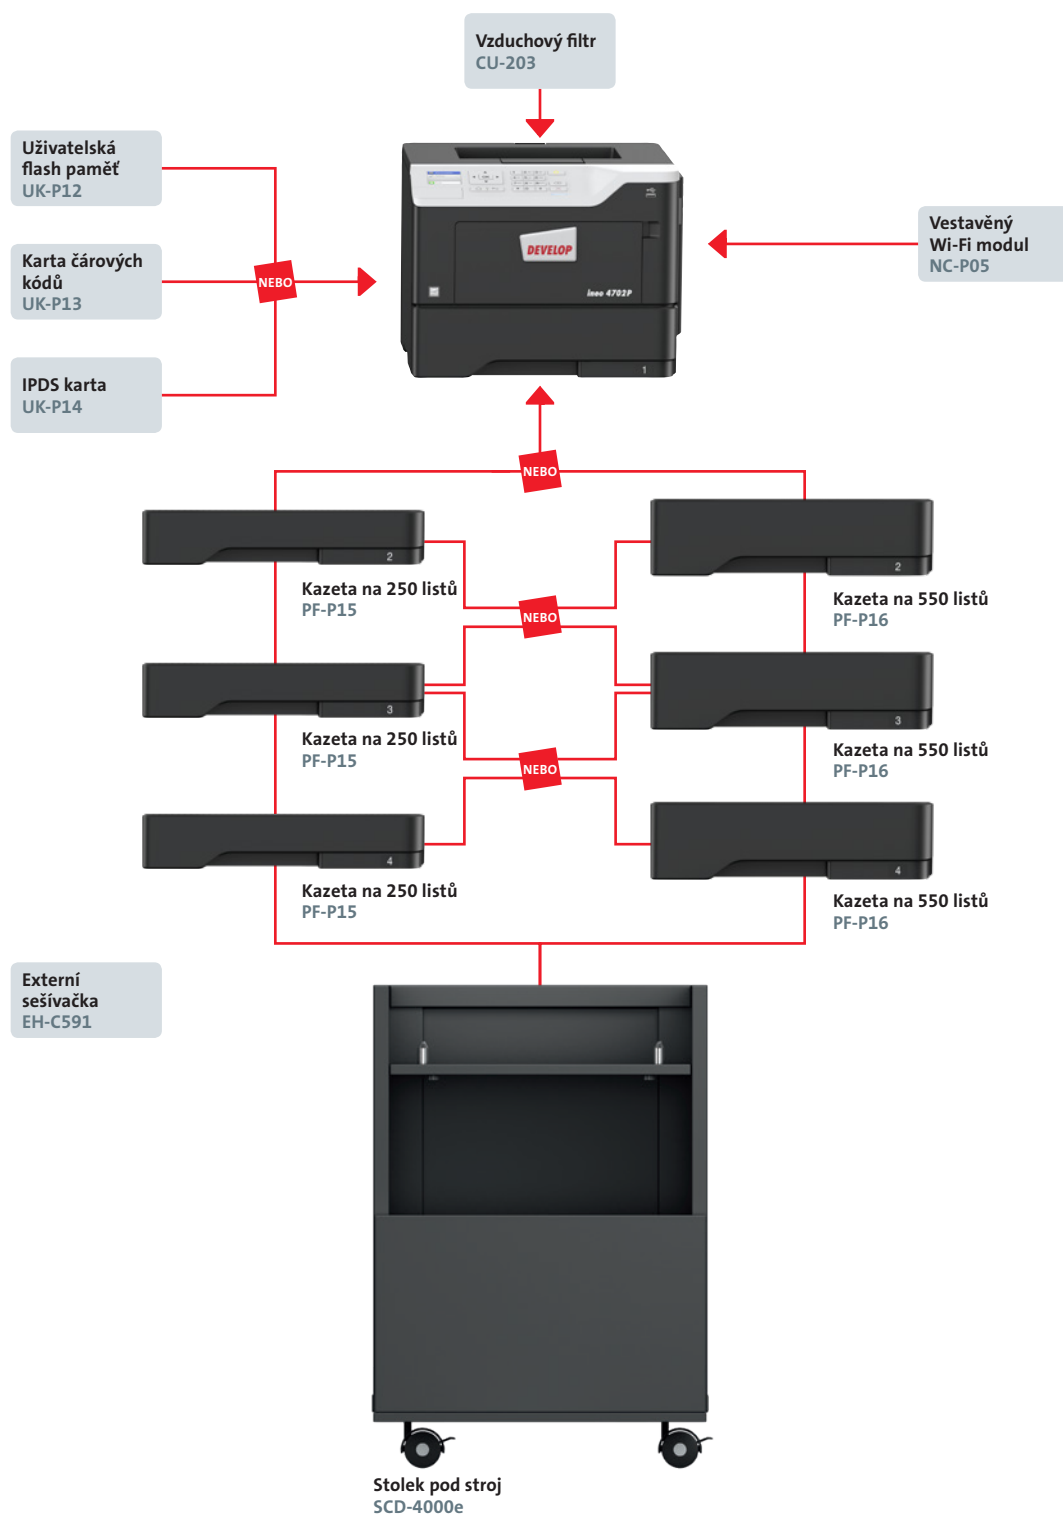

DEVELOP

Dynamická rovnováha

www.develop.cz

ineo 4702P

- > Černobílá tiskárna A4
- > Až 47 str/min

Možnosti dokončování

oboustr.
tisk

sešívání
v rohu
(externí
sešivačka)

ineo 4702P

Laserová tiskárna s rychlostí 47 str/min černobíle. Standardně Gigabit Ethernet, 512 MB paměti, oboustranný tisk, podpora PCL 5/6, PostScript 3 a XPS. Kapacita papíru 550 listů a 100 listů ruční vstup. Tisková média od A6 do A4 gramáže 60–216 g/m².

PF-P15 kazeta na papír	A5–A4, 250 listů, 60–120 g/m ²
PF-P16 kazeta na papír	A5–A4, 550 listů, 60–120 g/m ²
SCD-4000e stolek pod stroj	zajišťuje ergonomickou výšku stroje a poskytuje úložný prostor např. na tisková média

Technické údaje

SYSTÉM

Velikost panelu / rozlišení	2,4" / 320 x 240 pixelů
Systémová paměť	512 MB (standardně)
Rozhraní	10-Base-T/100-Base-TX/1 000-Base-T Ethernet; USB 2.0; Wi-Fi 802.11b/g/n (volitelně)
Síťové protokoly	TCP/IP (IPv4 / IPv6); AppleTalk; Bonjour; SMB; LPD; IPP; SNMP; HTTP/S
Tisknutelné formáty papíru	A6–A4, vlastní formáty papíru
Gramáž papíru	60–216 g/m ²
Kapacita vstupu papíru	standardně: 650 listů; max.: 2 300 listů
1. kazeta na papír (standardní)	550 listů, A6–A4, 60–120 g/m ²
2. až 4. kazeta na papír (volitelná)	250/550 listů; A5–A4; 60–120 g/m ²
Ruční vstup	100 listů, A6–A4, vlastní formáty, 60–216 g/m ²
Automatický oboustranný tisk	A4; 60–90 g/m ²
Výstupní kapacita	max.: 250 listů
Životnost toneru	až 25 000 stran
Životnost zobrazovací jednotky	až 60 000 stran
Napájení a spotřeba	220–240 V / 50/60 Hz; méně než 670 W
Rozměry systému (š x h x v)	399 x 374 x 303 mm
Hmotnost systému	cca 16 kg