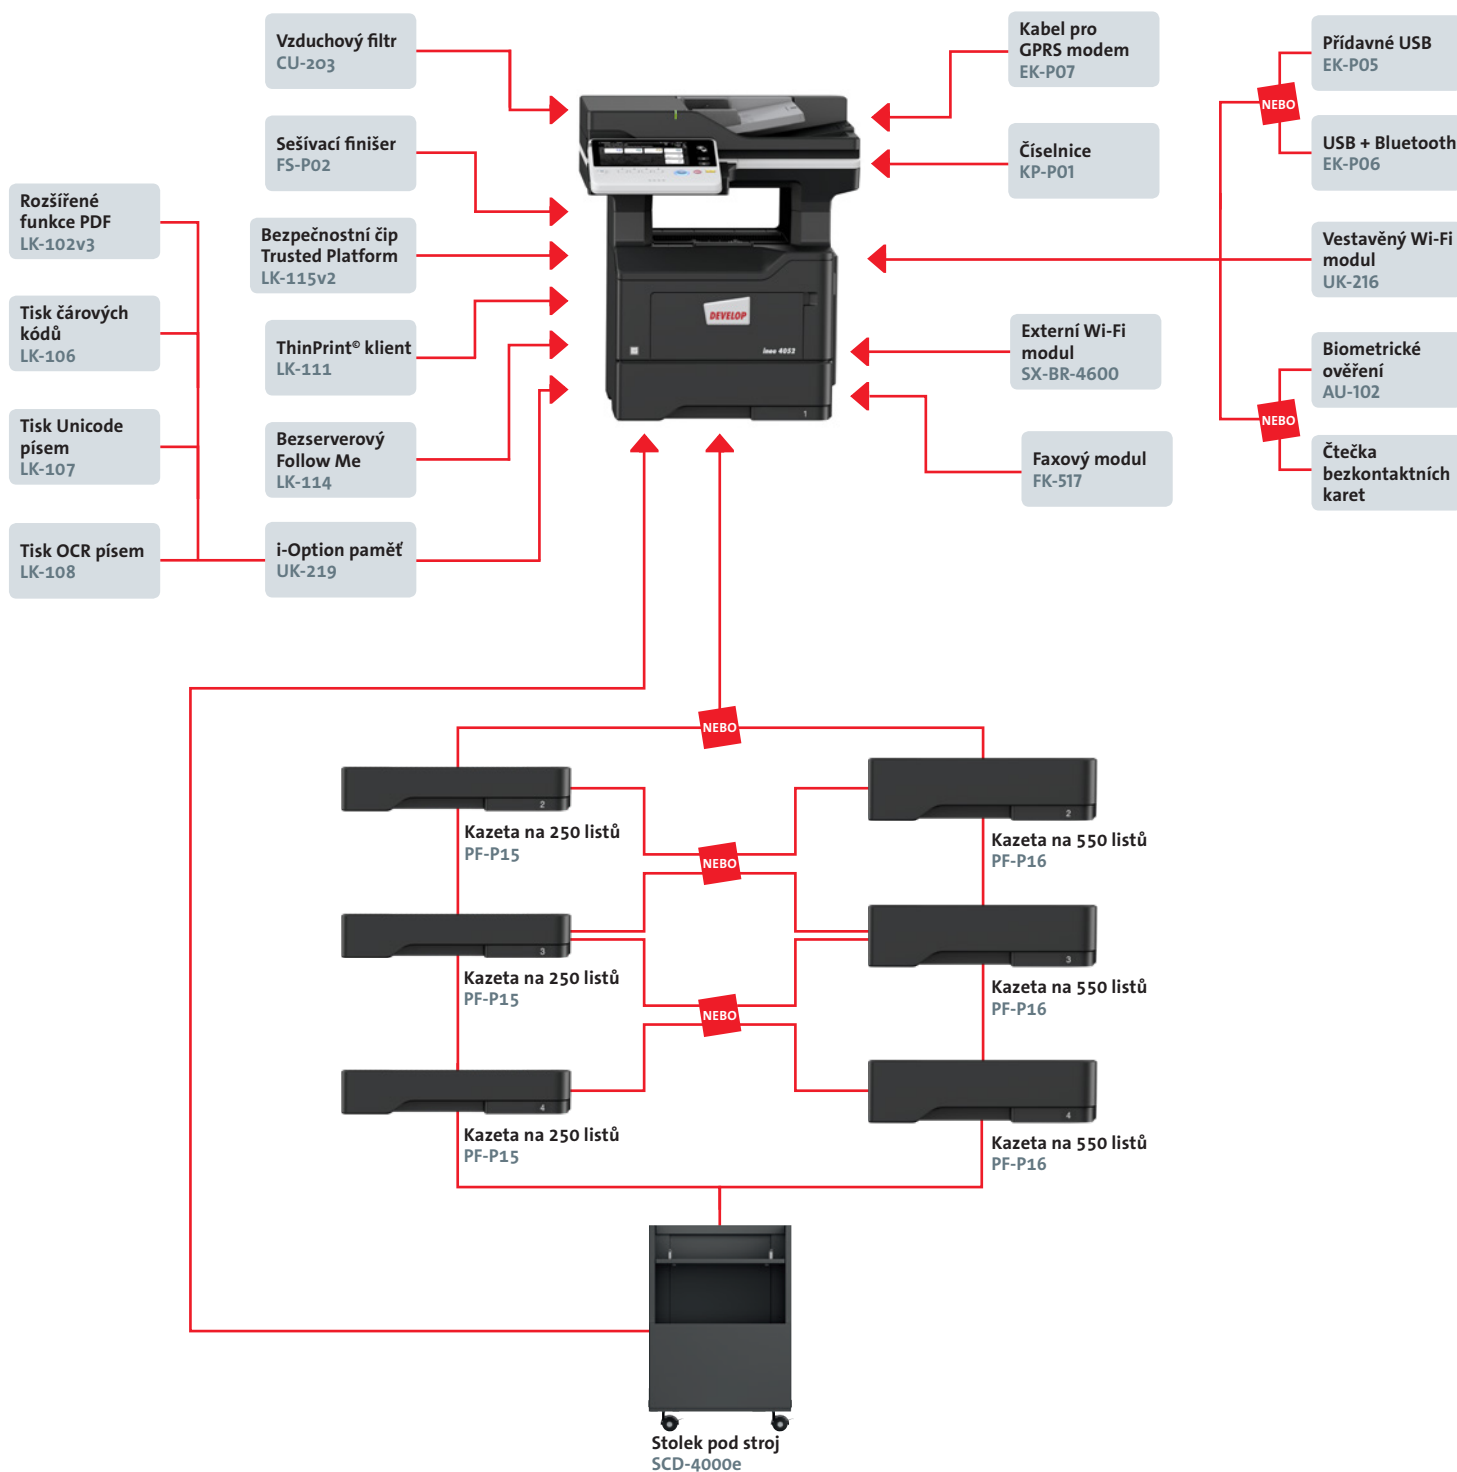

DEVELOP

Dynamická rovnováha

www.develop.cz

ineo 4052

- > Černobílá multifunkce A4
- > Až 40 str/min

Možnosti dokončování

-  sešívání v rohu
-  oboustranný tisk

ineo 4052

Multifunkční zařízení A4 s rychlostí 40 str/min černobíle. Standardně tiskový řadič Emperon™ s podporou PCL, PostScript a XPS. Kapacita papíru 550 listů a 100 listů boční vstup. Standardně automatický jednorůchodový podavač originálů a jednotka pro oboustranný tisk. 2 GB paměti, 250 GB pevný disk a Gigabit Ethernet.

Technické údaje

SYSTÉM

Velikost panelu/rozišení	7" / 800 x 480 pixelů
Systémová paměť	2 GB (standardně); 4 GB (volitelně)
Systémový pevný disk	250 GB (standardně); 320 GB (volitelně) ¹
Rozhraní	10/100/1 000-Base-T Ethernet; USB 2.0; Wi-Fi 802.11b/g/n (volitelně)
Síťové protokoly	TCP/IP (IPv4/IPv6); SMB; LPD; IPP; SNMP; HTTP; HTTPS
Automatický podavač originálů	až 50 originálů; A6–A4; 52–120 g/m ² ; automatický jednorůchodový podavač
Tisknutelné formáty	A6–A4; vlastní formáty papíru
Gramáž papíru	60–216 g/m ²
Kapacita vstupu papíru	standardně: 650 listů max.: 2 300 listů
1. kazeta (standardní)	550 listů; A6–A4, 60–120 g/m ²
2. až 4. kazeta (volitelná)	250/550 listů; A5–A4; 60–120 g/m ²
Boční vstup	100 listů; A6–A4; vlastní formáty; 60–216 g/m ²
Automatický oboustranný tisk	A4; 60–90 g/m ²
Režimy dokončování	skupinkování/třídění; sešívání (volitelně)
Výstupní kapacita	max.: 250 listů
Sešívání (volitelně)	max.: 20 listů
Životnost toneru	25 000 stran
Životnost zobrazovací jednotky	60 000 stran
Napájení a spotřeba	220–240 V/50/60 Hz; špičkový odběr do 600 W (systém); TEC 1,78 kWh ²
Rozměry systému (š x h x v)	490 x 521 x 546 mm
Hmotnost systému	cca 24 kg (bez příslušenství)